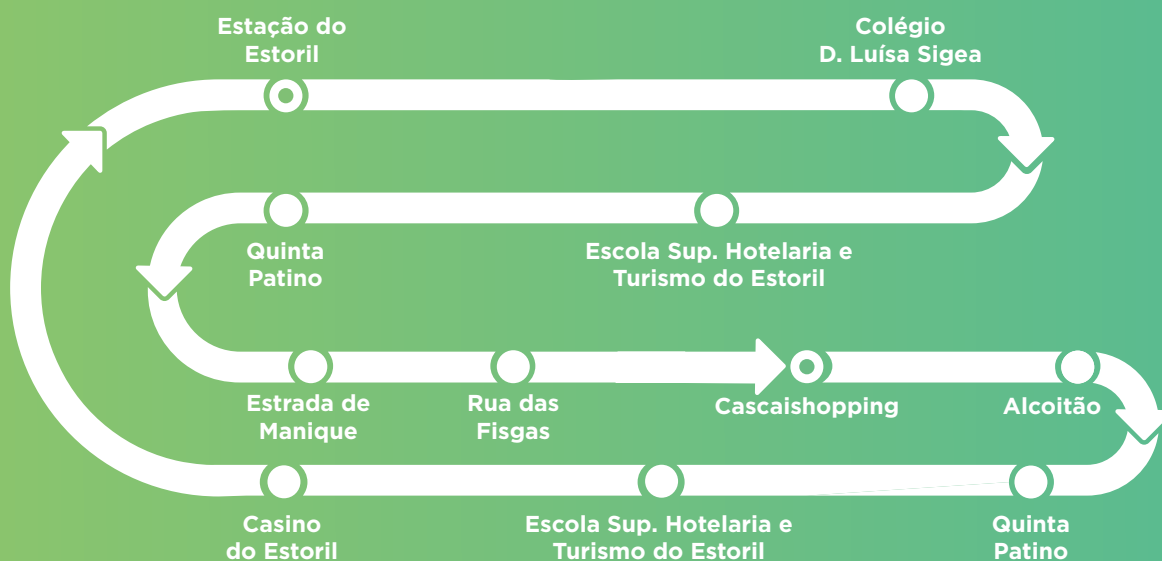

**MOBI
CASCAIS**
O PORTAL DA MOBILIDADE
EM CASCAIS

PARTIDAS ESTAÇÃO ESTORIL

DIAS ÚTEIS

07:15	08:15	09:30	10:00	11:30	12:00	13:00	14:15	15:30	16:00	17:00	18:00	19:00	20:00
07:45	08:45		10:30		12:30	13:30	14:45			17:30		19:30	

PARTIDAS CASCAISHOPPING

DIAS ÚTEIS

07:00	08:00	09:00	10:15	11:15	12:15	13:15	14:00	15:00	16:45	17:15	18:45	19:15
07:30	08:30	09:45		11:45	12:45		14:30	15:45		17:45		19:45

busCas ESTORIL

ESTAÇÃO ESTORIL - CASCAISHOPPING

Consulte as condições em **mobicascais.pt**
ou ligue **800 203 186**