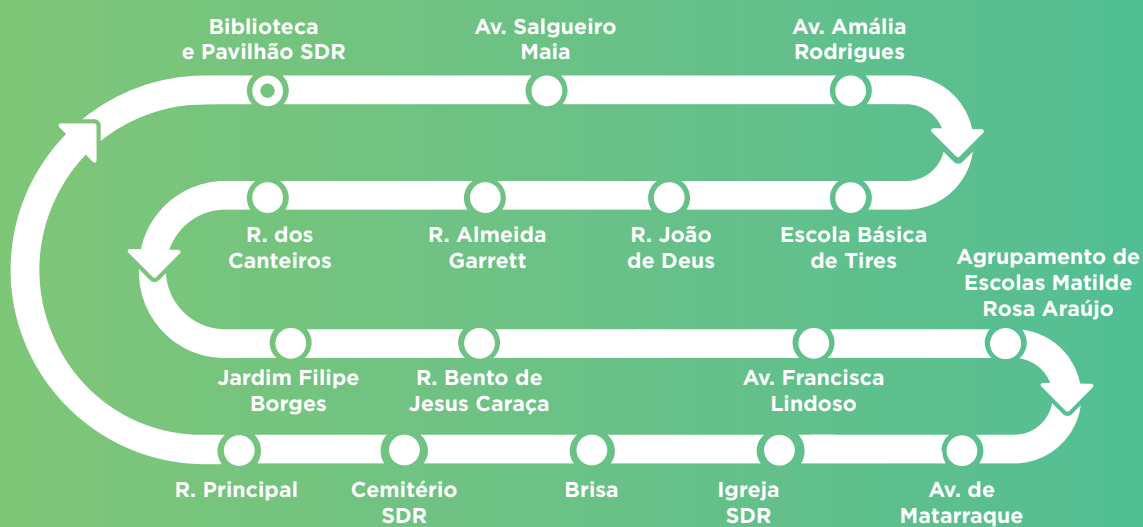

**MOBI
CASCAIS**
O PORTAL DA MOBILIDADE
EM CASCAIS

PARTIDAS BIBLIOTECA MUNICIPAL DE SDR

DIAS ÚTEIS

08:00	09:00	10:00	11:30	12:30	14:00	15:00	16:00	17:00
08:30		10:30				15:30	16:30	

busCas SDR OESTE
BIBLIOTECA MUNICIPAL DE SDR

Consulte as condições em **mobicascais.pt**
ou ligue **800 203 186**