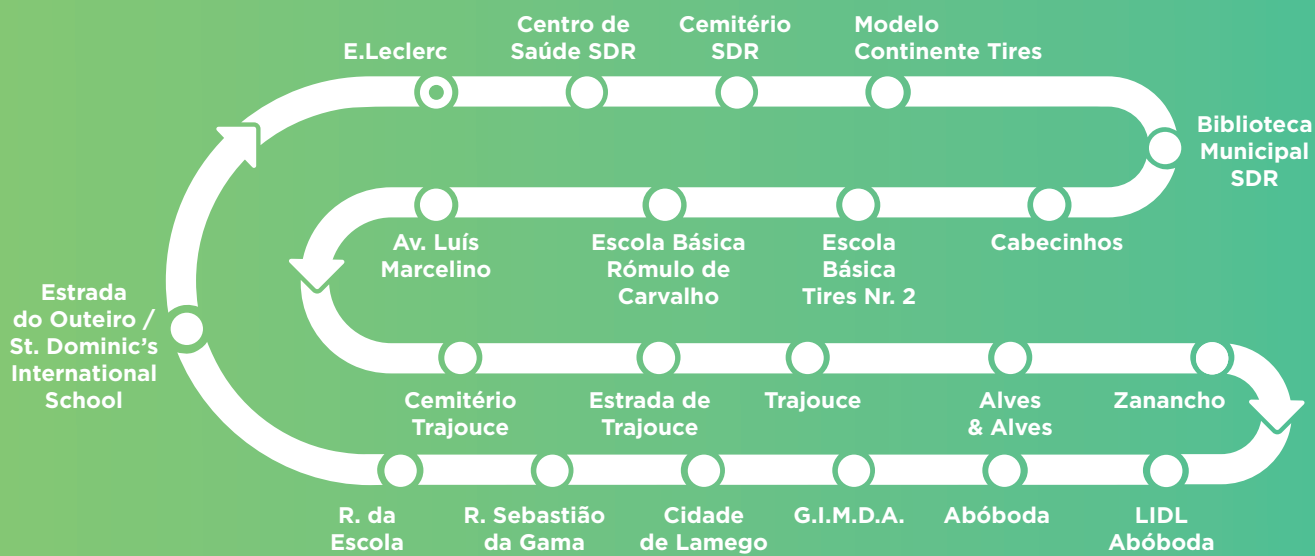

## PARTIDAS E.LECLERC

DIAS ÚTEIS

07:00	08:00	09:00	10:00	11:00	12:30	13:00	14:00	15:00	16:00	17:00	18:15	19:15	20:15
07:30	08:30		10:30	11:30		13:30		15:30	16:30		18:45	19:45	

## busCas SDR NORTE E.Leclerc

Consulte as condições em [mobicascais.pt](http://mobicascais.pt)  
ou ligue **800 203 186**