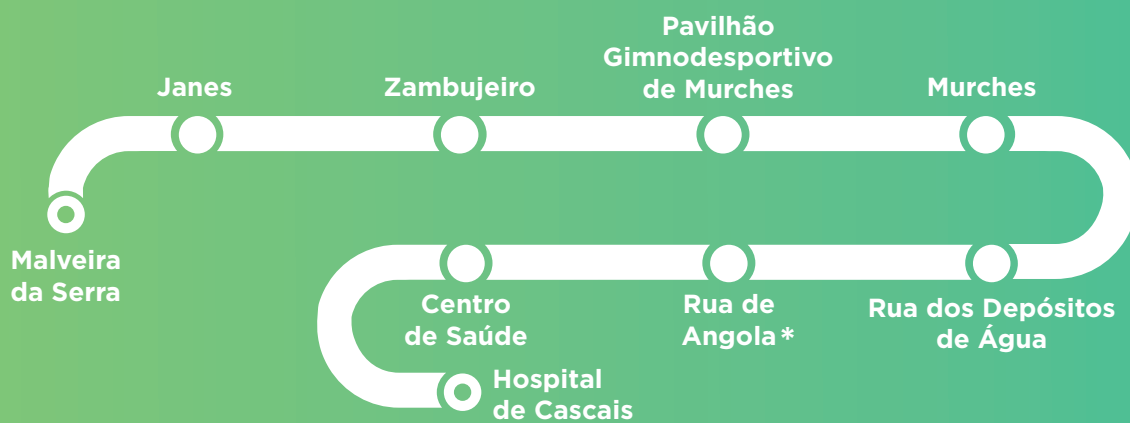

**MOBI
CASCAIS**
O PORTAL DA MOBILIDADE
EM CASCAIS

PARTIDAS MALVEIRA DA SERRA

DIAS ÚTEIS

08:00 09:00 10:00 11:00 12:00 14:00 15:00 16:00 17:00 18:00 19:00 20:00

PARTIDAS HOSPITAL DE CASCAIS

DIAS ÚTEIS

08:30 09:30 10:30 11:30 12:30 14:30 15:30 16:30 17:30 18:30 19:30 20:30

busCas MALVEIRA HOSPITAL

MALVEIRA DA SERRA - HOSPITAL DE CASCAIS

* só ida

Consulte as condições em **mobicascais.pt**
ou ligue **800 203 186**