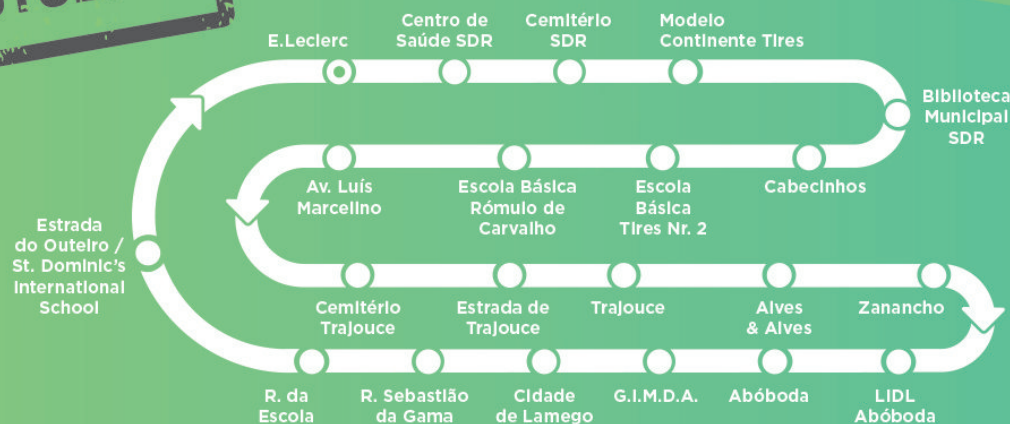

PARTIDAS E.LECLERC

DIAS ÚTEIS

07:00	08:00	09:00	10:00	11:00	12:30	13:00	14:00	15:00	16:00	17:00	18:15	19:15	20:15
07:30	08:30		10:30	11:30		13:30		15:30	16:30		18:45	19:45	

**ALTERAÇÕES A PARTIR
DE DIA 9 DE OUTUBRO**

busCas SDR NORTE E.Leclerc

Consulte as condições em mobicascais.pt
ou ligue **800 203 186**