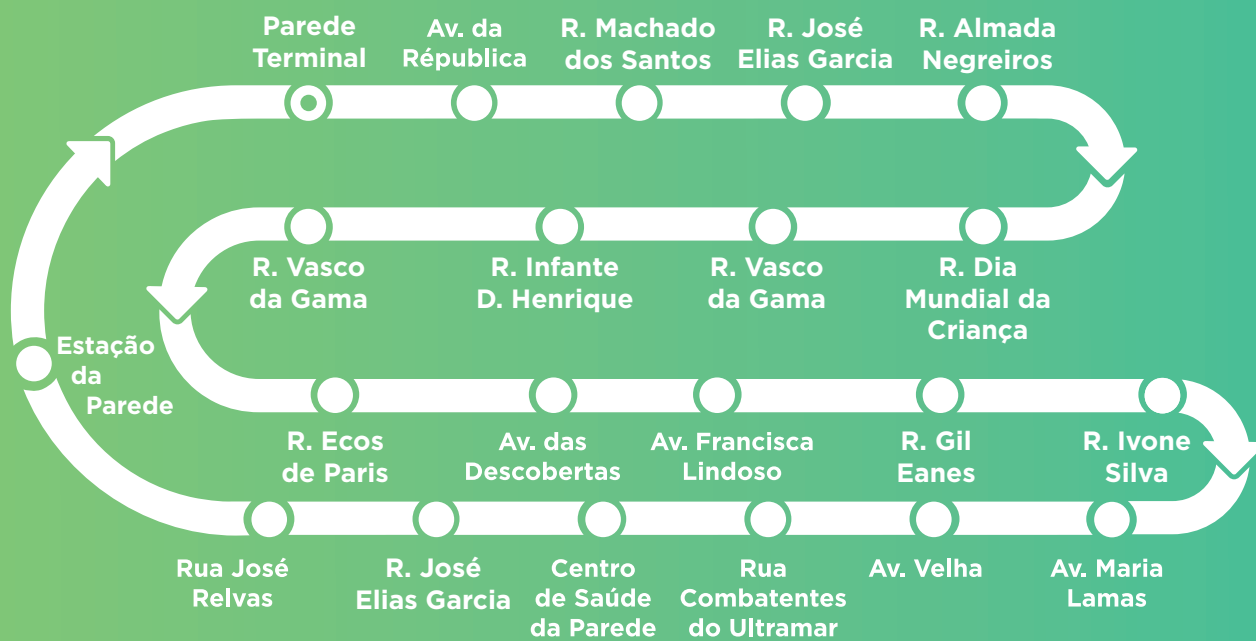

**MOBI
CASCAIS**
O PORTAL DA MOBILIDADE
EM CASCAIS

PARTIDAS PAREDE TERMINAL

DIAS ÚTEIS	06:40	07:10	08:10	09:10	10:15	11:15	12:15	13:15	14:15	15:15	16:10	17:25	18:40	19:15
		07:40	08:40	09:40	10:45	11:45	12:45	13:45	14:45	15:45	16:50	17:55		19:50
SÁBADOS			08:10	09:10	10:10	11:10	12:10	13:10						
			08:40	09:40	10:40	11:40	12:40							